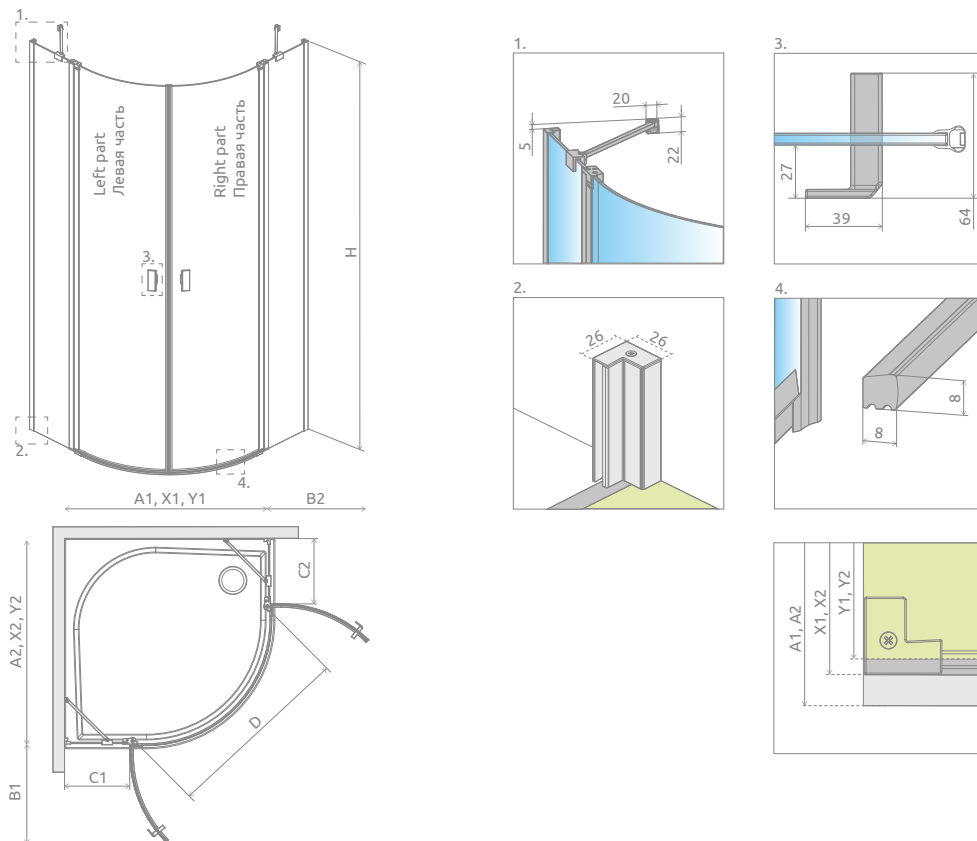

New

Nes PDD II

Nes PDD II + Delos A

Shower enclosure set consists of 2 parts: left and right. Please specify both article numbers when making an order.
В заказе надо указать 2 номера артикулов: левой и правой части кабины.

LEFT PART | ЛЕВАЯ ЧАСТЬ КАБИНЫ

Model Модель	Tray width (A1) Ширина поддона (A1)	Dimension to the glass panel axis (Y1) Размер к оси стекла (Y1)	Height (H) Высота (H)	TRANSPARENT GLASS ПРОЗРАЧНОЕ СТЕКЛО
				Art. No. № арт.
PDD II 80 L	800	770-785	2000	10030080-01-01L
PDD II 90 L	900	870-885	2000	10030090-01-01L
PDD II 100 L	1000	970-985	2000	10030100-01-01L

RIGHT PART | ПРАВАЯ ЧАСТЬ КАБИНЫ

Model Модель	Tray width (A2) Ширина поддона (A2)	Dimension to the glass panel axis (Y2) Размер к оси стекла (Y2)	Height (H) Высота (H)	TRANSPARENT GLASS ПРОЗРАЧНОЕ СТЕКЛО
				Art. No. № арт.
PDD II 80 R	800	770-785	2000	10030080-01-01R
PDD II 90 R	900	870-885	2000	10030090-01-01R
PDD II 100 R	1000	970-985	2000	10030100-01-01R

Model Модель	A1	A2	X1	X2	Y1	Y2	B1	B2	C1	C2	D	H
PDD II 80L×80R	800	800	775-790	775-790	770-785	770-785	415	415	198-213	198-213	784	2000
PDD II 80L×90R	800	900	775-790	875-890	770-785	870-885	415	415	198-213	298-313	784	2000
PDD II 80L×100R	800	1000	775-790	975-990	770-785	970-985	415	415	198-213	398-413	784	2000
PDD II 90L×80R	900	800	875-890	775-790	870-885	770-785	415	415	298-313	198-213	784	2000
PDD II 90L×90R	900	900	875-890	875-890	870-885	870-885	415	415	298-313	298-313	784	2000
PDD II 90L×100R	900	1000	875-890	975-990	870-885	970-985	415	415	298-313	398-413	784	2000
PDD II 100L×80R	1000	800	975-990	775-790	970-985	770-785	415	415	398-413	198-213	784	2000
PDD II 100L×90R	1000	900	975-990	875-890	970-985	870-885	415	415	398-413	298-313	784	2000
PDD II 100L×100R	1000	1000	975-990	975-990	970-985	970-985	415	415	398-413	398-413	784	2000