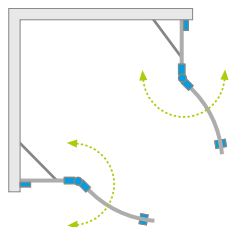

New

Nes PDD II

Nes PDD II + Delos A

Shower enclosure set consists of 2 parts: left and right. Please specify both article numbers when making an order.
В заказе надо указать 2 номера артикулов: левой и правой части кабины.

LEFT PART | ЛЕВАЯ ЧАСТЬ КАБИНЫ

Model Модель	Tray width (A1) Ширина поддона (A1)	Dimension to the glass panel axis (Y1) Размер к оси стекла (Y1)	Height (H) Высота (H)	TRANSPARENT GLASS ПРОЗРАЧНОЕ СТЕКЛО
				Art. No. № арт.
PDD II 80 L	800	770-785	2000	10030080-01-01L
PDD II 90 L	900	870-885	2000	10030090-01-01L
PDD II 100 L	1000	970-985	2000	10030100-01-01L

RIGHT PART | ПРАВАЯ ЧАСТЬ КАБИНЫ

Model Модель	Tray width (A2) Ширина поддона (A2)	Dimension to the glass panel axis (Y2) Размер к оси стекла (Y2)	Height (H) Высота (H)	TRANSPARENT GLASS ПРОЗРАЧНОЕ СТЕКЛО
				Art. No. № арт.
PDD II 80 R	800	770-785	2000	10030080-01-01R
PDD II 90 R	900	870-885	2000	10030090-01-01R
PDD II 100 R	1000	970-985	2000	10030100-01-01R

Model Модель	A1	A2	X1	X2	Y1	Y2	B1	B2	C1	C2	D	H
PDD II 80L×80R	800	800	775-790	775-790	770-785	770-785	415	415	198-213	198-213	784	2000
PDD II 80L×90R	800	900	775-790	875-890	770-785	870-885	415	415	198-213	298-313	784	2000
PDD II 80L×100R	800	1000	775-790	975-990	770-785	970-985	415	415	198-213	398-413	784	2000
PDD II 90L×80R	900	800	875-890	775-790	870-885	770-785	415	415	298-313	198-213	784	2000
PDD II 90L×90R	900	900	875-890	875-890	870-885	870-885	415	415	298-313	298-313	784	2000
PDD II 90L×100R	900	1000	875-890	975-990	870-885	970-985	415	415	298-313	398-413	784	2000
PDD II 100L×80R	1000	800	975-990	775-790	970-985	770-785	415	415	398-413	198-213	784	2000
PDD II 100L×90R	1000	900	975-990	875-890	970-985	870-885	415	415	398-413	298-313	784	2000
PDD II 100L×100R	1000	1000	975-990	975-990	970-985	970-985	415	415	398-413	398-413	784	2000